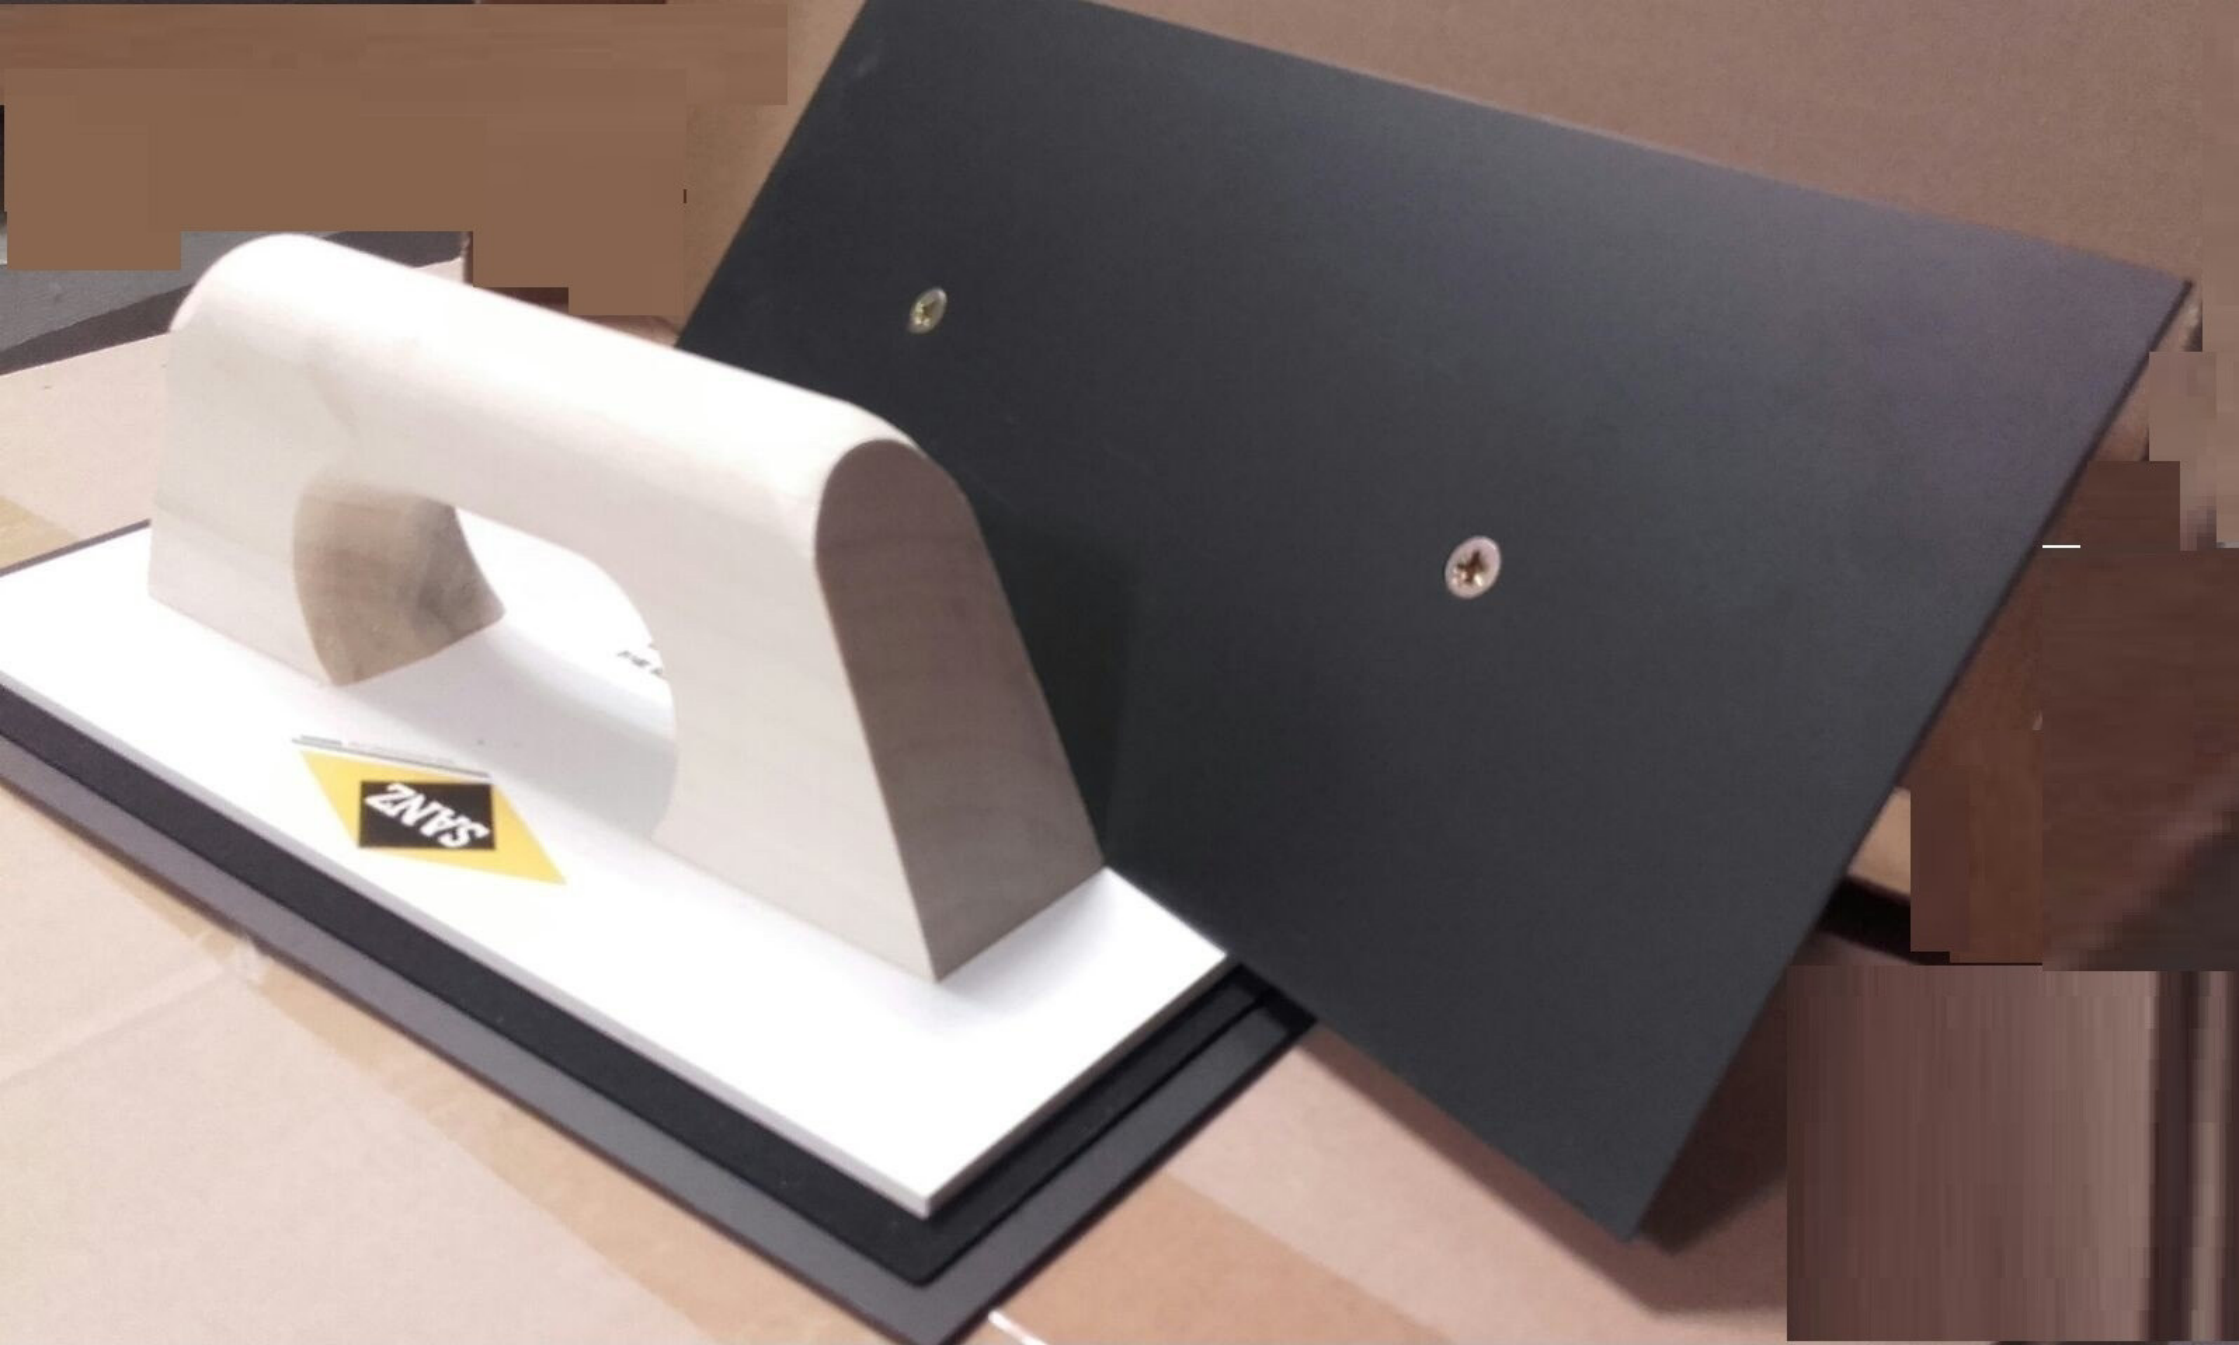

- **LLANA INOX. 2 MANOS CON REBAJE COD. 0570 Peso:0,675 kg**

LLANA INOX C/FUNDA MN 280x120x0.6 Cód: 0524

LLANA INOX. AFILADA MNR 300X140X0,7 Cód.:0522

LLANA PROPI MN 2 PIEZAS 300X140 mm Cód.0627

COLOTOOL
Llana para queso
Ref. 20146 150x450mm
P. 400004 150000

LLANA SUIZA AFILADA INOX. 500 MM Cód.0566